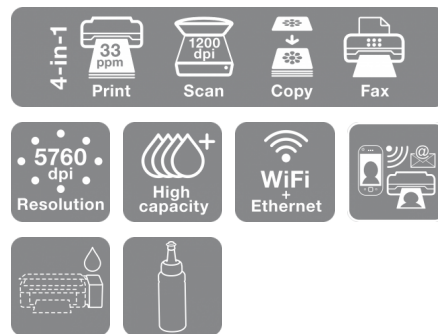

## ADATLAP

Multifunkciós nyomtató beépített tintatartályokkal a gyors, költséghatékony és megbízható színes nyomtatáshoz, másoláshoz, szkenneléshez és faxoláshoz.

Az L565 ideális a gyors, jó minőségű és ultra alacsony költségű nyomtatást, szkennelést, másolást és faxolást, valamint Wi-Fi és Ethernet funkciókat kereső kisebb irodák számára. A nagy kapacitású tintatartályoknak köszönhetően a felhasználók több oldalt tudnak kinyomtatni alacsonyabb költséggel. A nyomtató telepítése problémamentes, ezzel is növelve a hatékonyságát. A Micro Piezo-technológiának és az akár 9,2 oldal/perc<sup>2</sup> ISO nyomtatási sebességnek segítségével gyorsan készíthetők kiváló és állandó minőségű nyomtatások.