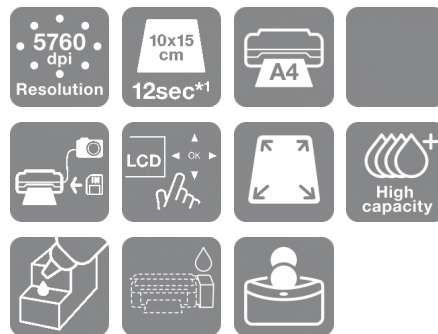

ADATLAP

LÉNYEGES JELLEMZŐK

- **Epson minőség**
  Egyedi, újratölthető tintatartály
- **Biztos üzemeltetés**
  Az Epson garanciájával
- **Számítógép nélküli nyomtatás**
  Az LCD kijelző segítségével nyomtasson közvetlenül memóriakártyáról vagy fényképezőgépről
- **Jó ár/érték arány**
  Ultra alacsony nyomatonkénti költség
- **Felhasználóbarát**
  Problémamentes működés, egyszerű beállítás