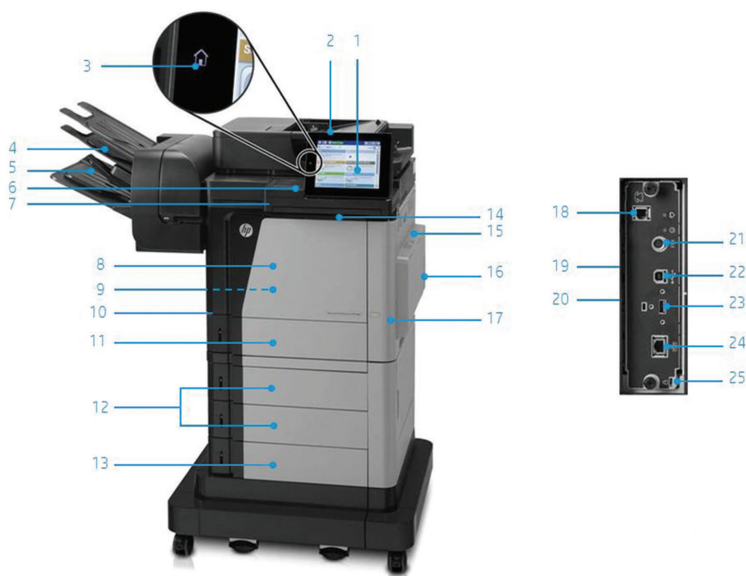

Terméknézetek

A képen a HP Color LaserJet Enterprise Flow M680z többfunkciós nyomtató látható:

1. Intuitív 20,3 cm képátlójú színes érintőképernyős vezérlőpult
2. 100 lapos automatikus dokumentumadagoló (ADF), kétoldalas dokumentumok beolvasása egyetlen műveletben, valamint HP EveryPage az összetapadt lapok ultrahangos észleléséhez
3. Kezdőképernyő gomb (visszatérés a kezdőképernyőre)
4. 900 lapos, 3 gyűjtőrekeszes tűző postafiók kiegészítő
5. 500 lapos kimeneti tartó
6. Hardverintegrációs zseb (a kiegészítők és külső eszközök csatlakoztatásához)
7. Könnyen hozzáférhető USB-port a fájlok közvetlen mentéséhez és nyomtatásához (a könnyen hozzáférhető USB-portot használat előtt engedélyeznie kell egy rendszergazdának)
8. Elülso ajtó (hozzáférés a tonerkazettákhoz)
9. Beépített automatikus duplex egység
10. Jobb alsó ajtó (papírelakadás megszüntetéséhez)
11. 500 lapos 2. tálca
12. 2 x 500 lapos tálca
13. 1500 lapos nagykapacitású adagoló állvánnyal
14. Kihúzható billentyűzet az egyszerű és pontos adatbevitel érdekében
15. Jobb oldali ajtó (hozzáférés a papírelakadás megszüntetéséhez)
16. 100 lapos többfunkciós tálca
17. Be-/kikapcsoló gomb
18. Faxport
19. 320 GB-os HP nagy teljesítményű biztonsági merevlemez
20. 800 MHz-es processzor, 2 GB RAM
21. Külső felületi csatlakozó (külső eszközök csatlakoztatásához)
22. Nagy sebességű USB 2.0-nyomtatóport
23. Nagy sebességű USB 2.0-port (külső eszközök csatlakoztatásához)
24. HP Jetdirect Gigabit Ethernet nyomtatókiszolgáló
25. Hozzáférést biztosító port az opcionális Kensington-stílusú zárhoz