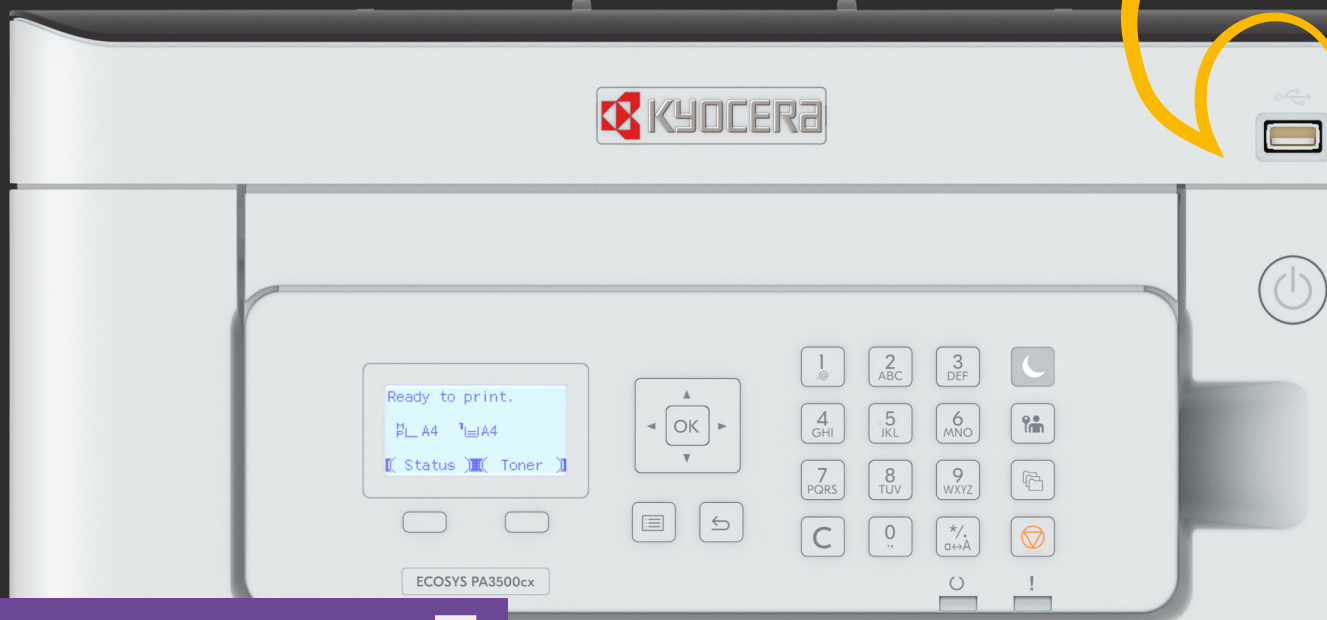

Nyomtató egy modern munkakörnyezethez

Az ECOSYS PA3500cx nyomtatóval fokozhatja vállalkozása növekedését és a új szintre emelheti produktivitását. A közepes és nagy méretű munkacsoportok számára készült A4-es színes készülék a Kyocera hosszú élettartamú alkatrészeivel lett felszerelve, amelyek segítenek csökkenteni a pazarlást és kivételes megbízhatóságot biztosítanak.

ECOSYS PA3500cx

Kompakt kivitel

Akár 35 oldal percenként

Wi-Fi Direct funkció

Tulajdonságok

ÁLTALÁNIS

KYOCERA ECOSYS Színes Lézernyomató

Vezérlőpanel: 5 soros háttérvilágított LCD kijelző, numerikus billentyűzettel